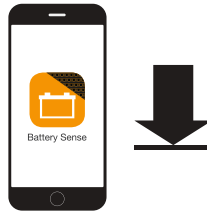

1.

Připojit Battery Sense k baterii

2.

Stáhnout do smartphonu aplikaci  
CTEK Battery Sense zdarma

3.

4.

Zapnout Bluetooth a spárovat  
Battery Sense s mobilem

**Compatible with:**